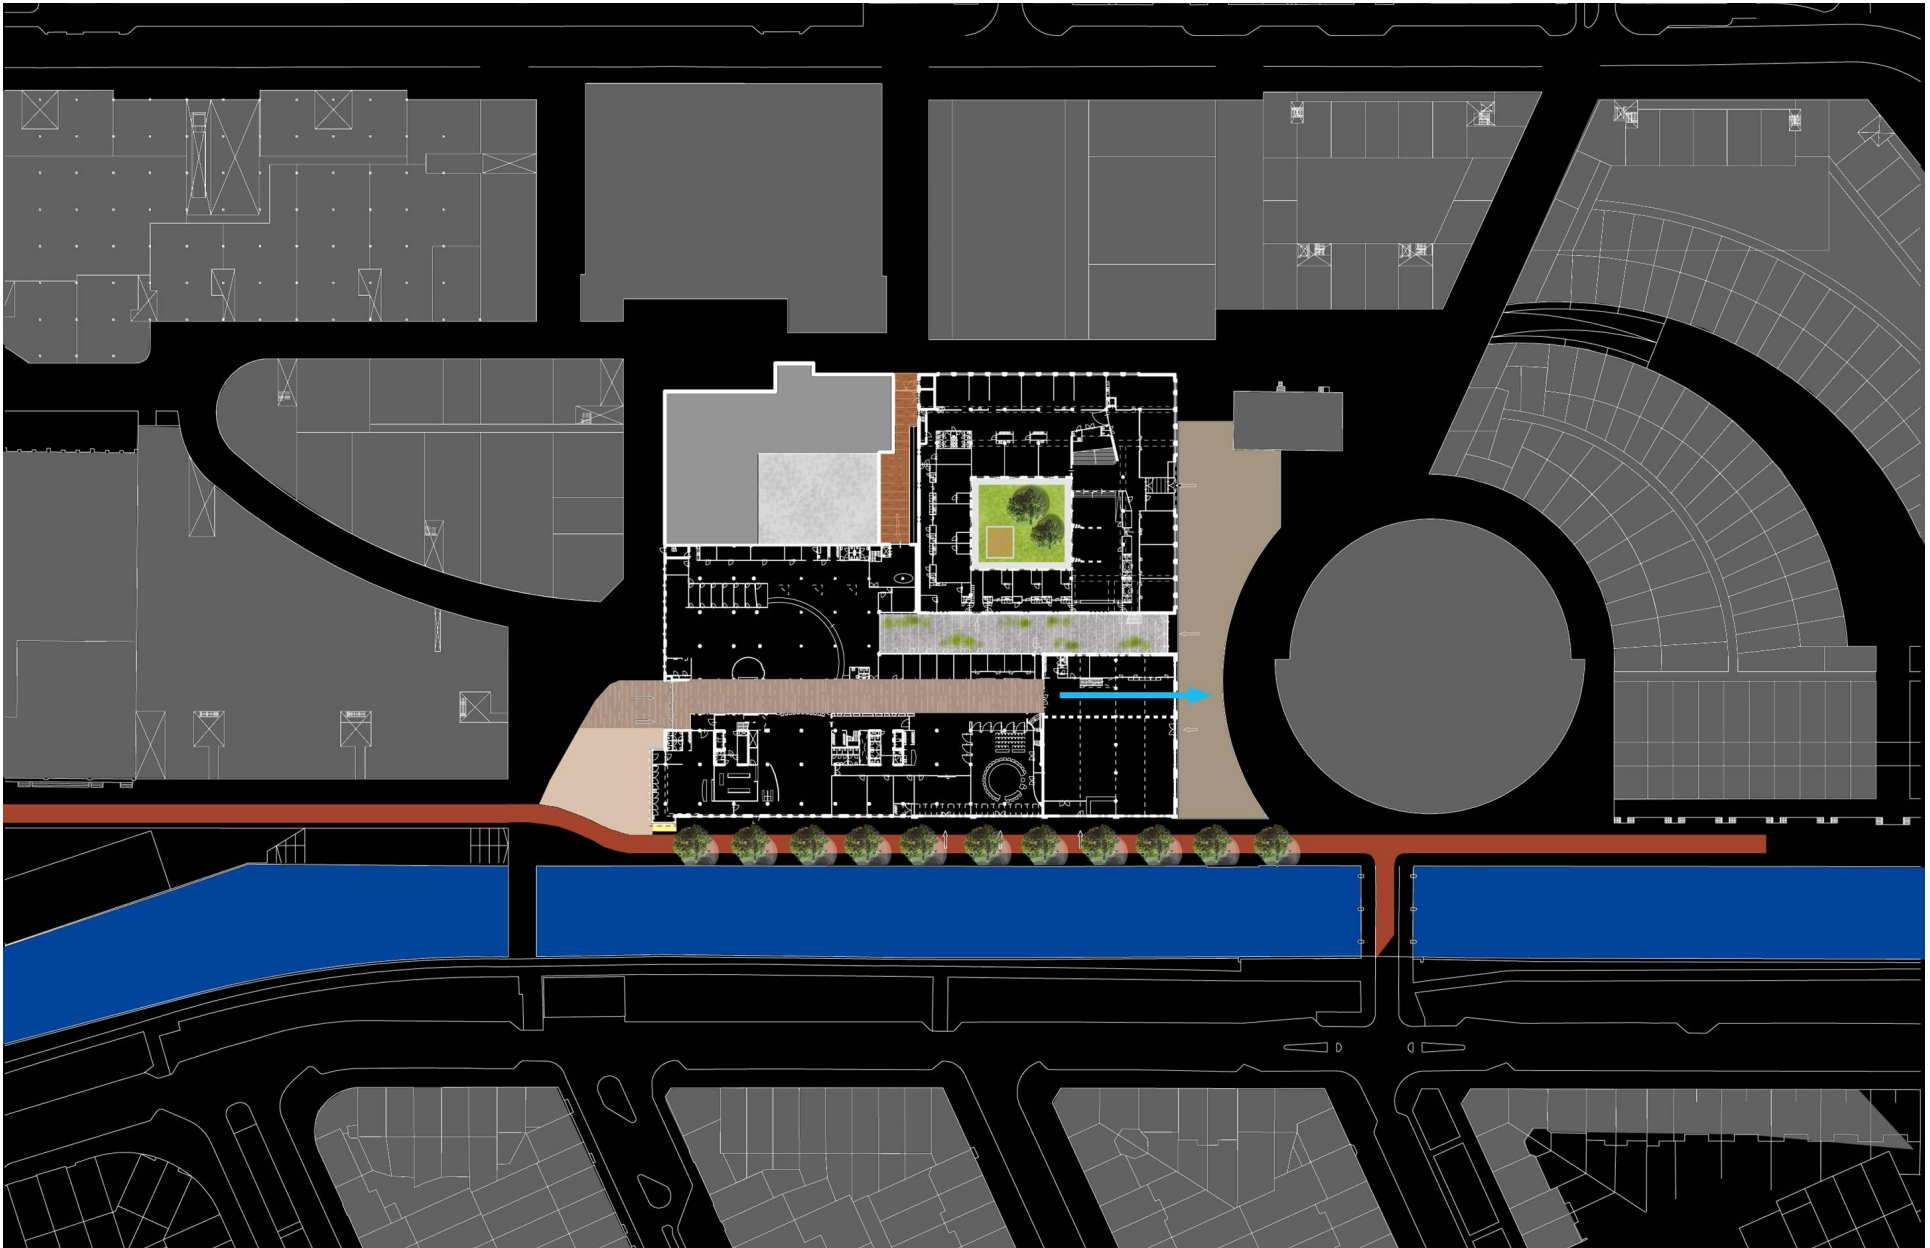

Luchtfoto vóór de sloop

Plannen voor het Polderweggebied

Programma Wonen

Horeca – Bedrijven - Winkels

doorsnede

overview

bestaande sporthal

begane grond

voormalige gashouder

Het Huis voor de Dans

Maquette Stadsdeelkantoor

Stadsdeelkantoor, CBK, Brede School

Gevels Stadsdeelkantoor

Entree Stadsdeelkantoor

Uitzicht vanuit Brede School

CBK : gevel en interieur-impressie