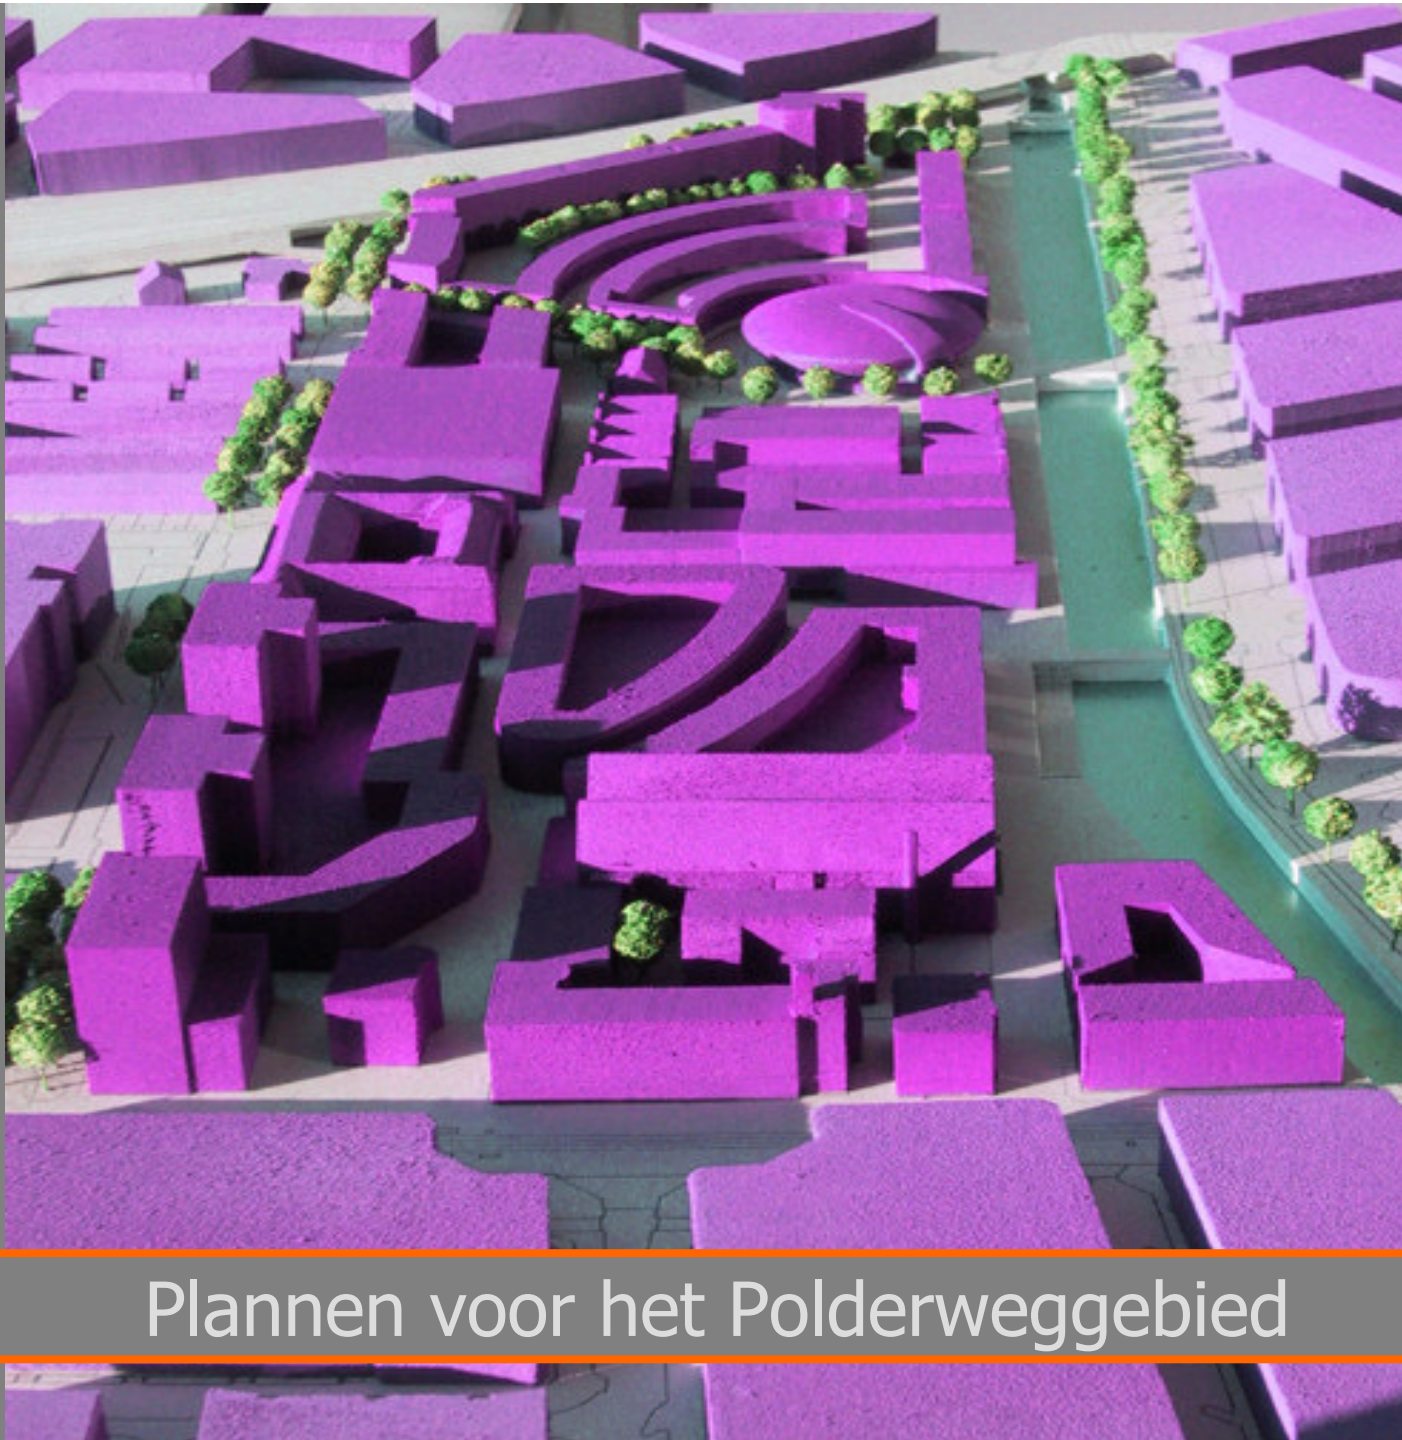

Don Bosco

Remise Tram 17

Kringloopwinkel

Van der Vijverstraat

The Force / Muziekfabriek

Wethouder Verheijhal

Glas-in-lood raam van Don Bosco gered

Montessori College Oost 1997

Luchtfoto vóór de sloop

Plannen voor het Polderweggebied

Programma Wonen

Horeca – Bedrijven - Winkels

doorsnede

overview

bestaande sporthal

begane grond