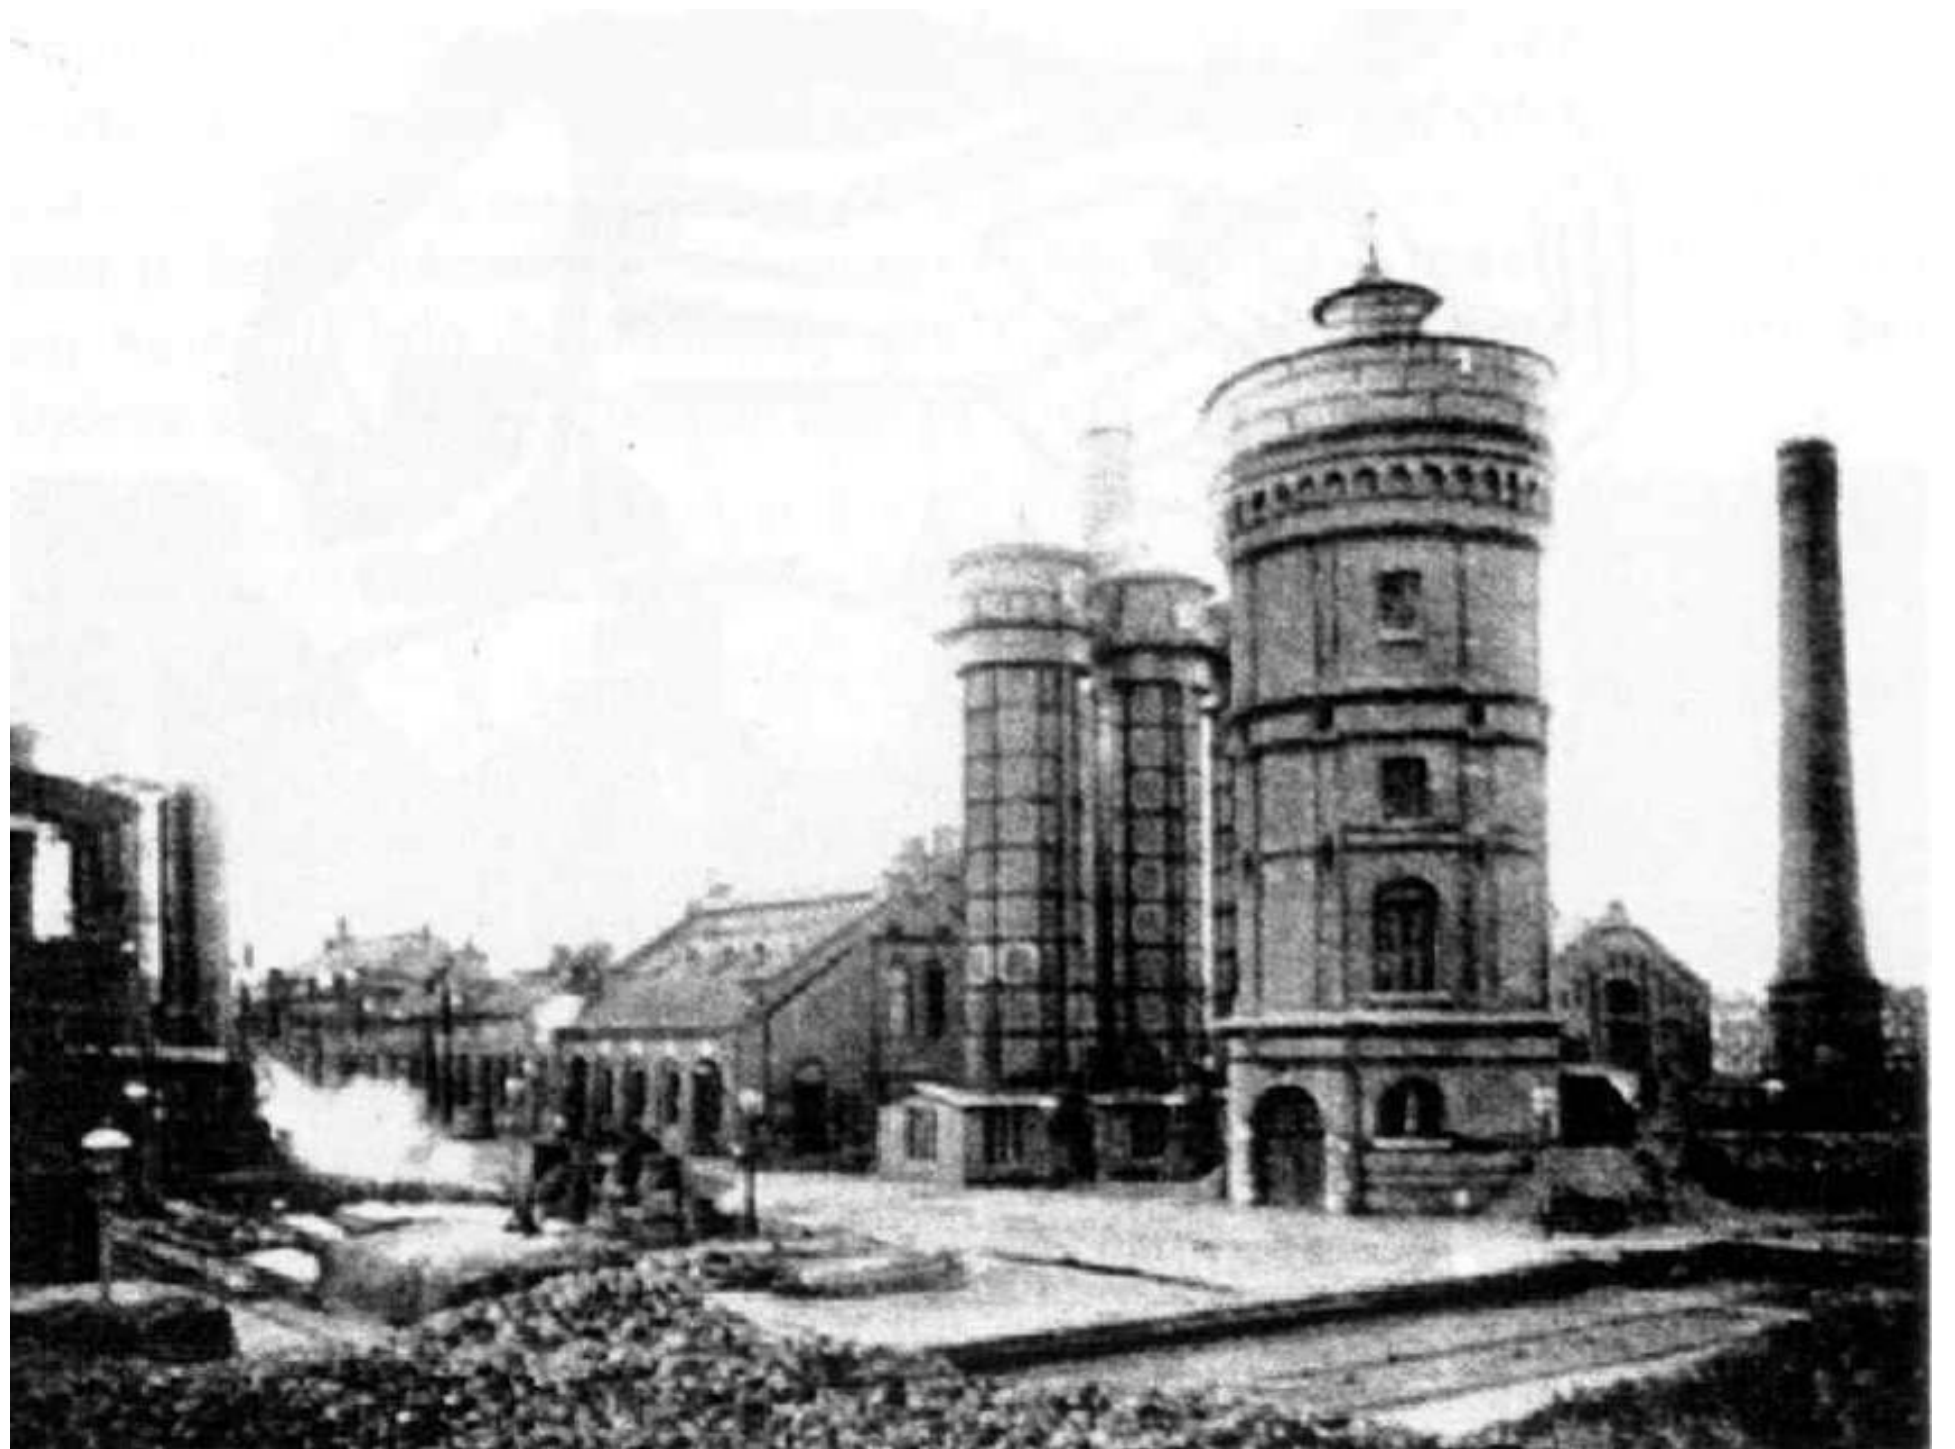

Bouwtekeningen 1883-1885

Oostergasfabriek ca. 1890

Gashouders ca. 1890

Oostergasfabriek gesloten 1923

Ammoniakfabriek - Dierenasiel vanaf 1926

Synagoge 1928-1962

Zwembad ca. 1928

Demonstratie van de brandweer 1930