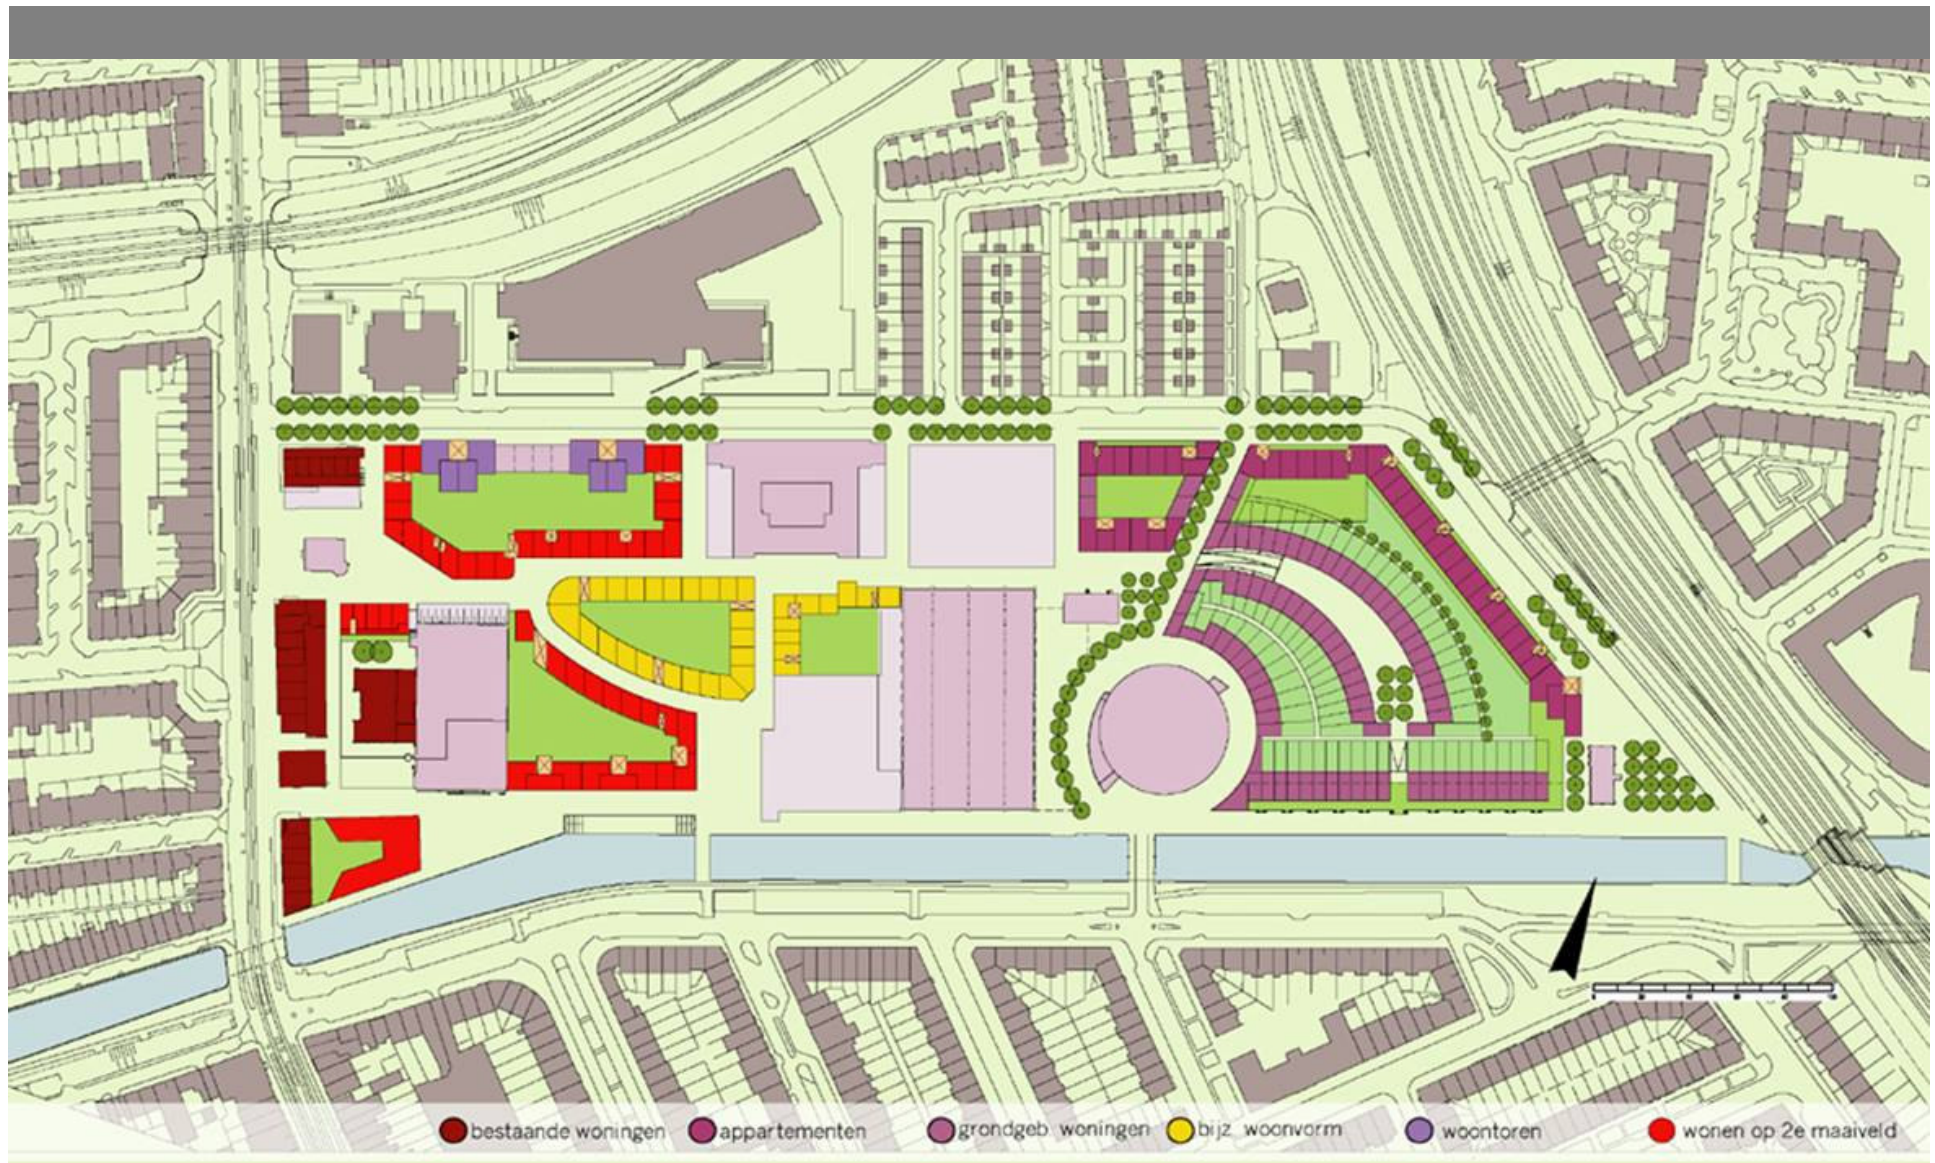

Luchtfoto vóór de sloop

Plannen voor het Polderweggebied

Programma Wonen

Horeca – Bedrijven - Winkels

doorsnede

overview

bestaande sporthal

begane grond

voormalige gashouder

Het Huis voor de Dans

Maquette Stadsdeelkantoor

Stadsdeelkantoor, CBK, Brede School

Gevels Stadsdeelkantoor

Entree Stadsdeelkantoor

Uitzicht vanuit Brede School

CBK : gevel en interieur-impressie